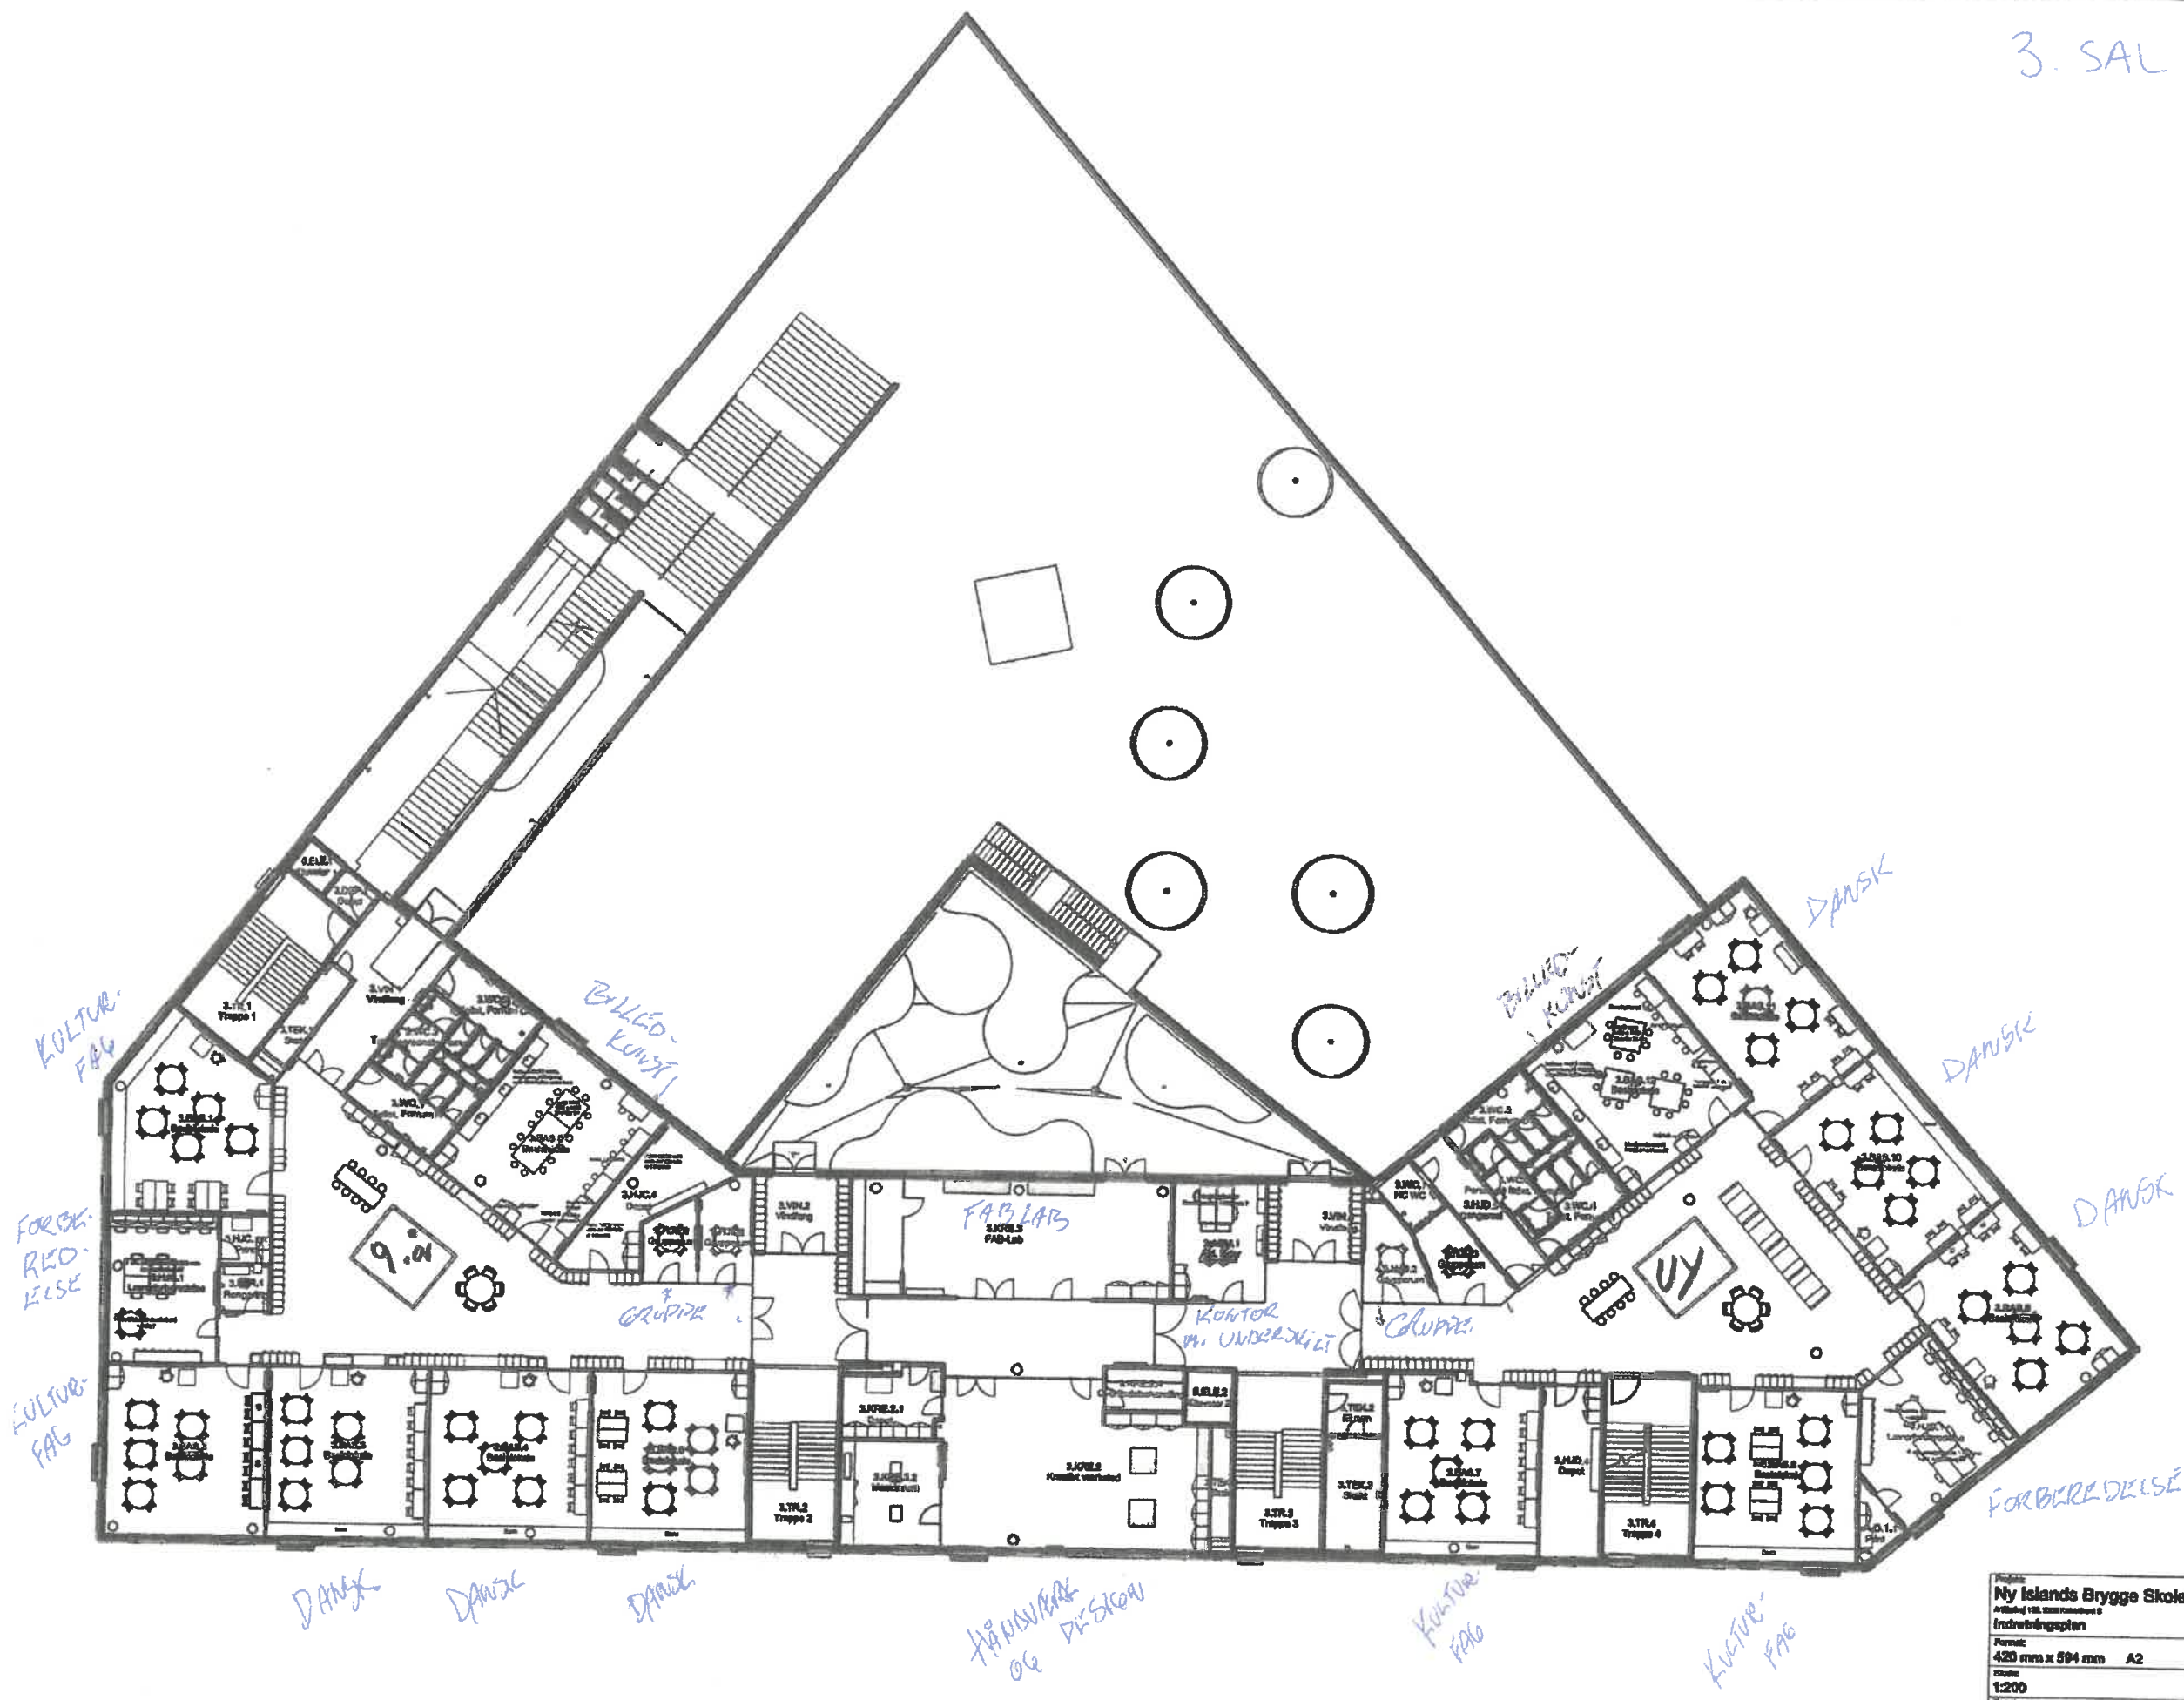

FORBEREDELSE

VX

TZ

Projekt <b>Ny Islands Brygge Skole</b> Adresse: 108, 2200 København Ø Indretningsplan		
Format 420 mm x 594 mm A2	Distribution 2. Sal	
Skala 1:200	Dato 25.02.2021	
Tegning NIBS_102	Revideret 22.03.2021	